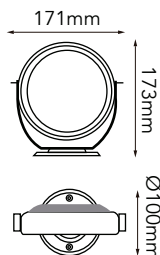

30W 1350
LÚMENES

CREE XP	15 LEDs	24V CD	15°	IP68	ACERO SS316

Requiere Transformador 24V CD

- *Temperatura de color:
- -WW Luz Cálida (3000K)
- -NW Luz Neutra (4000K)
- -Disponible también en RGB