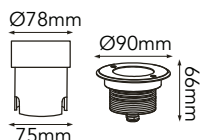

SUBACUÁTICAS

NINFA|HYDROX|MINI HYDRA

1W 70 LÚMENES

Requiere Transformador 12V CD/CA

*Temperatura de color:
-WW Luz Cálida (3000K)

7W 490 LÚMENES

Requiere Transformador 24V CD

*Temperatura de color:
-WW Luz Cálida (3000K)
-NW Luz Neutra (4000K)

7W 490 LÚMENES

Requiere Transformador 24V CD

*Temperatura de color:
-WW Luz Cálida (3000K)
-NW Luz Neutra (4000K)