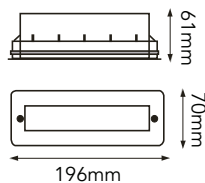

3.2W 156
LÚMENES

5mm LED	39 LEDs	12V CA/CD	IP68	ACERO SS316

Incluye Transformador 12V CD

- *Temperatura de color:
- -WW Luz Cálida (3000K)
- -NW Luz Neutra (4000K)

07-0455-*