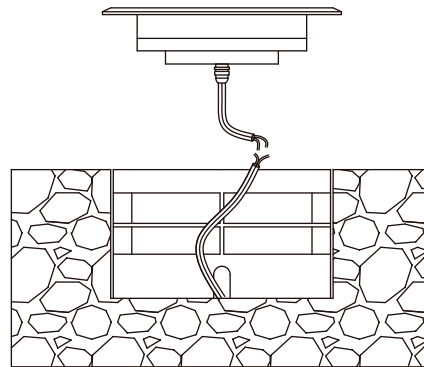

Inducción Magnética:

- * Acero inoxidable SS316, resistente a la corrosión.
- * Conexión inalámbrica, no hay necesidad de abrir para conectar.
- * Perfecta para aplicaciones debajo del agua, albercas, fuentes y jardines.
- * IP68

IP68

Fácil Instalación:

MAGIC

vs

TRADICIONAL

MAGIC

SUBACUÁTICAS

77-1030-*