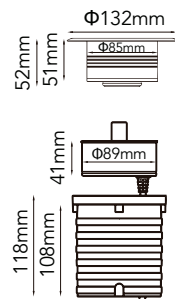

77-1035-*

6W 480
LÚMENES

SMD 2835	6 LEDs	24V CD	40°	IP68	ALUM	ACERO SS316
----------	--------	--------	-----	------	------	-------------

Housing de inducción magnética incluido

*Temperatura de color:
-WW Luz Cálida (3000K)