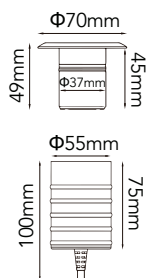

IP68

Fácil Instalación:

MAGIC

vs

TRADICIONAL

MAGIC

SUBACUÁTICAS

77-1030-*

77-1035-*

6W 480
LÚMENES

SMD 2835	6 LEDs	24V CD	40°	IP68	ALUM	ACERO SS316
----------	--------	--------	-----	------	------	-------------

Housing de inducción magnética incluido

*Temperatura de color:
-WW Luz Cálida (3000K)