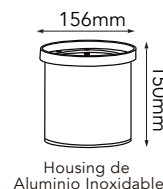

SUBACUÁTICAS

77-4703-*

"Funciona solo debajo del agua"

10W 900
LÚMENES

Power LED	9 LEDs	24V CD	15°	IP68	ACERO SS316
-----------	--------	--------	-----	------	-------------

Requiere Fuente de Poder

- *Temperatura de color:
- WW Luz Cálida (3000K)
- NW Luz Neutra (4000K)
- Disponible también en RGB