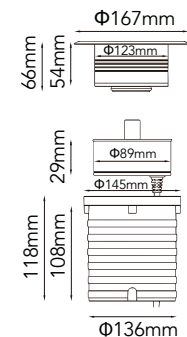

12W 960
LÚMENES

SMD 2835	12 LEDs	24V CD	40°	IP68	ALUM	ACERO SS316

Housing de inducción magnética incluido

*Temperatura de color:
-WW Luz Cálida (3000K)