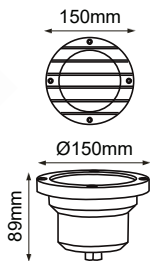

10W 900
LÚMENES

Power LED	9 LEDs	24V CD	15°	IP68	ACERO SS316

Requiere Fuente de Poder

- *Temperatura de color:
- -WW Luz Cálida (3000K)
- -NW Luz Neutra (4000K)
- -Disponible también en RGB